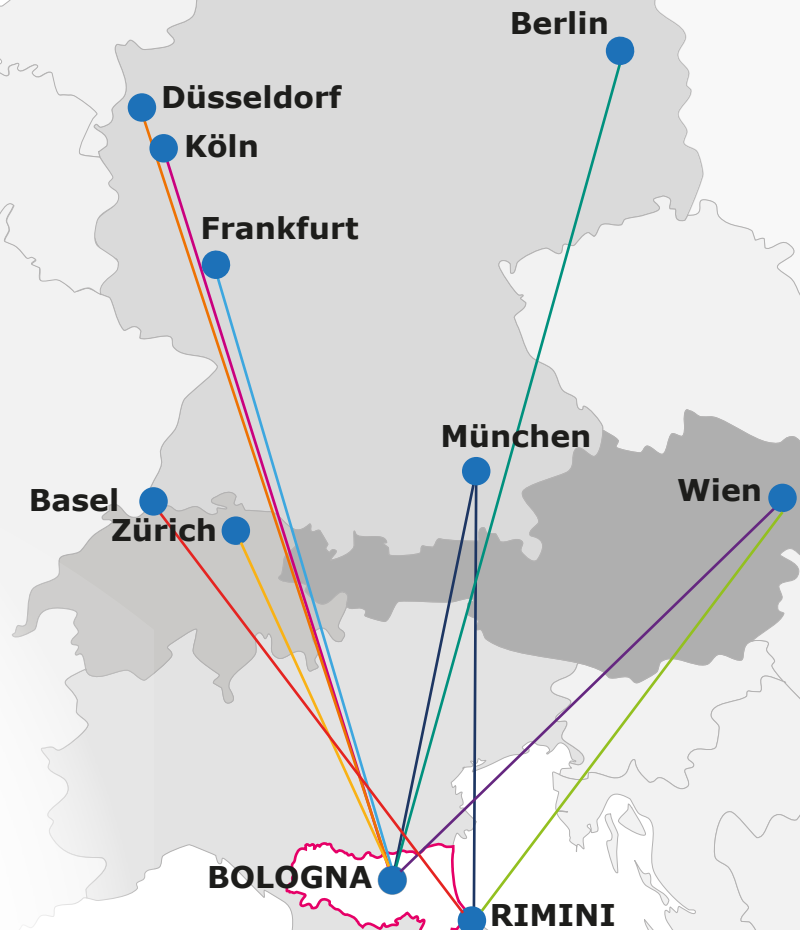

DEUTSCHLAND, ÖSTERREICH, SCHWEIZ - EMILIA ROMAGNA

FLÜGE 2025

VISIT **EMILIA
ROMAGNA**

ITALY

DEUTSCHLAND

- Berlin > Bologna
Ryanair
- Köln Bonn > Bologna
Ryanair
Eurowings
- Düsseldorf > Bologna
Eurowings
- Frankfurt > Bologna
Lufthansa
Air Dolomiti
- München > Bologna
Air Dolomiti
- München > Rimini **NEU**
Universal Air

ÖSTERREICH

- Wien > Bologna
Ryanair
Austrian Airlines
- Wien > Rimini
Ryanair

SCHWEIZ

- Zürich > Bologna
Swiss International Air Lines
- Basel > Rimini **NEU**
easyJet

www.visitemiliaromagna.de